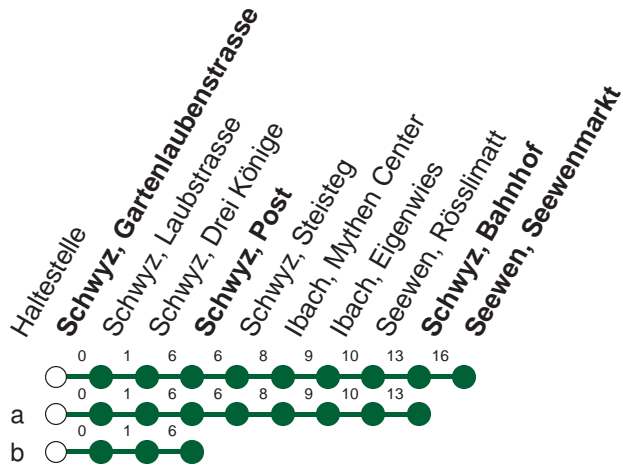

Haltestelle

Schwyz, Gartenlaubenstrasse

3

Rickenbach SZ - Schwyz - Ibach - Seewen SZ

Montag - Freitag, sowie 2. Januar				Samstag	Sonntag, allg. Feiertage *		
6	00a	16a	38a	6		6	
7	00a	33		7	33	7	33a
8	00	33		8	00	33	00a
9	00	33		9	00	33	00a
10	00	33		10	00	33	00a
11	00	33	56a	11	00	33	00a
12	19b	33		12	00	33	00a
13	00	33		13	00	33	00a
14	00	33		14	00	33	00a
15	00	33		15	00	33	00a
16	00	33		16	00	33	00a
17	00	33		17	00	33	00a
18	00	33		18	00	33	00a
19	00	33		19	00	33	00a
20	00a▽	00⊙	33b	20	00a	33b	00a
21	00a			21	00a		00a
22	00a			22	00a		00a
23	00a			23	00a		00a
0	00b⊙			0	00b		0

Gültig ab 15.12.19 bis 12.12.20

a,b : Linienvverlauf siehe oben

⊙ : fährt nur Freitag

▽ : fährt nur Montag - Donnerstag

\* ohne 2. Januar

Am 25.12.19, 26.12.19, 01.01.20, 10.04.20, 13.04.20, 21.05.20, 01.06.20, 01.08.20 gilt der Sonntagsfahrplan.